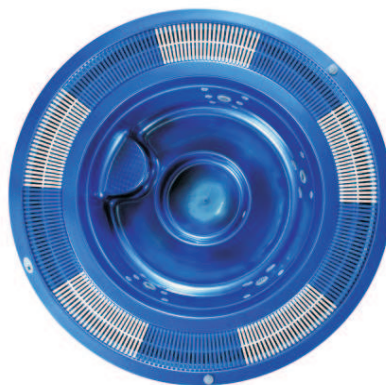

WANNY SPA PRZENOŚNE

BASEN POOL ŚWITA

BASENY • SAUNY • WANNY

ul. Poznańska 37, 62-025 Kostrzyn, www.basenpool.pl, tel 061 817 84 91, fax 061 622 92 22

Laguna ze skimerem

wymiary (cm)	216 x 216
wysokość (cm)	92 ± 2
pojemność (l)	1100
ilość dysz (szt)	29
maksymalna ilość osób kąpiących się	5
cena netto exclusive	27 300,00 zł

Marina ze skimerem

wymiary (cm)	188 x 133
wysokość (cm)	75 ± 2
pojemność (l)	580
ilość dysz (szt)	19
maksymalna ilość osób kąpiących się	3
cena netto exclusive	18 934,00 zł

Katalina ze skimerem

wymiary (cm)	193 x 193
wysokość (cm)	87 ± 2
pojemność (l)	880
ilość dysz (szt)	25
maksymalna ilość osób kąpiących się	4
cena netto exclusive	21 192,00 zł

Victoria Port ze skimerem

wymiary (cm)	Æ 178
wysokość (cm)	87 ± 2
pojemność (l)	800
ilość dysz (szt)	13
maksymalna ilość osób kąpiących się	4
cena netto exclusive	22 660,00 zł

Victoria Port z rynną

wymiary (cm)	Æ 247
wysokość (cm)	109 ± 3
pojemność (l)	1100
ilość dysz (szt)	25
maksymalna ilość osób kąpiących się	4
cena netto exclusive	41 475,00 zł